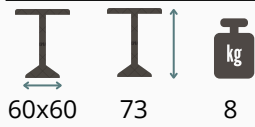

Gallia 4 bar