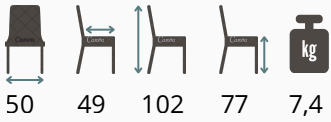

46 45 108 76 5,3

Budapest Bst

44 50 113 82 7,7

Dimitri Bst

Floriane Bst II

Clinton Bst

Brooklyn Bst

Pub Bst

Bijzettafels/ Tables d'appoint

Jolyne

60x60 73 8

Ellen

60x60 73 8

Maryne (set van 2 tafels)

60x60 73 8

Onderstellen/ Pieds de base