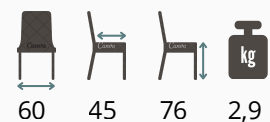

Jamaica

45 52 87 45 4

Jamaica F

58 59 87 46 4,8

Wave

49 43 81 3

Wing

54 55 82 4,8

Tom Bar 75

Maya Bar 75

Marcel Bar 75

Jamaica Bst

Portofino €75,60

Onderstellen/ Pieds de base

Kyoto 4

Kyoto 4 bar