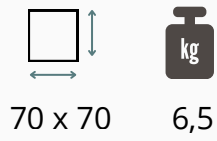

Modena 3

Modena Double

Modena 4

Modena 4 Bar

Tafelbladen/ Plateaux

California Oak 679

70 x 70 6,5

Corten 406