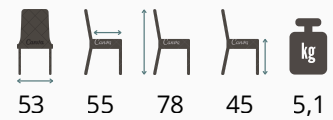

Jamaica

45 52 87 45 4

Jamaica F

58 59 87 46 4,8

Wave

49 43 81 3

Wing

54 55 82 4,8

Giethoorn

77 55 54 4,8

Fiorellini

€72,00

53 55 78 45 5,1

Portofino

58 58 80 43 5,5

Barkrukken/ Tabourets