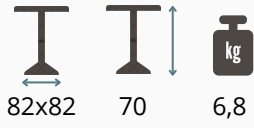

Tom Bar 75

Maya Bar 75

Marcel Bar 75

Jamaica Bst

Portofino €75,60

Onderstellen/ Pieds de base

Kyoto 4

Kyoto 4 bar

Berlin 4

Berlin 2

Berlin 4 bar

Empire 3

Empire 4

Empire 4 Bar

Empire 2

Empire Grande