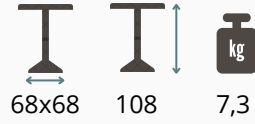

Tom Bar 75

Maya Bar 75

Marcel Bar 75

Jamaica Bst

Portofino €75,60

Onderstellen/ Pieds de base

Kyoto 4

Kyoto 4 bar