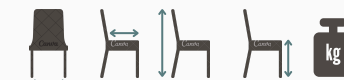

51 53 81 48 5,3

56 60 79 44 3,8

46 56 87 46 3,5

54 56 82 45 3,5

56 63 93 45 4

47 55 77 45 2,5

57 61 76 45 3,1

56 58 83 46 4,5

Fernand

50 59 85 46 5,4