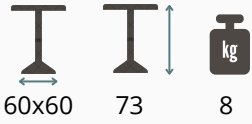

46 45 108 76 5,3

Budapest Bst

44 50 113 82 7,7

Dimitri Bst

Floriane Bst II

Clinton Bst

Brooklyn Bst

Pub Bst

Bijzettafels/ Tables d'appoint

Jolyne

60x60 73 8

Ellen

60x60 73 8

Maryne (set van 2 tafels)

60x60 73 8

Onderstellen/ Pieds de base