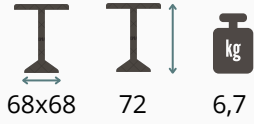

Tom Bar 75

Maya Bar 75

Marcel Bar 75

Jamaica Bst

Portofino €75,60

Onderstellen/ Pieds de base

Kyoto 4

Kyoto 4 bar