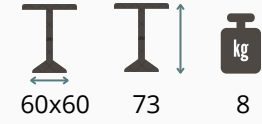

Bijzettafels/ Tables d'appoint

Jolyne

60x60 73 8

Ellen

60x60 73 8

Maryne (set van 2 tafels)

60x60 73 8

Onderstellen/ Pieds de base