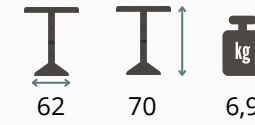

Tom Bar 75

Maya Bar 75

Marcel Bar 75

Jamaica Bst

Portofino €75,60

Onderstellen/ Pieds de base

Kyoto 4

Kyoto 4 bar

Berlin 4

Berlin 2

Berlin 4 bar

Empire 3

Empire 4

Empire 4 Bar

Empire 2

Empire Grande