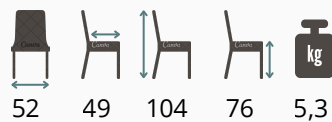

Jamaica

45 52 87 45 4

Jamaica F

58 59 87 46 4,8

Wave

49 43 81 3

Wing

54 55 82 4,8

Giethoorn

77 55 54 4,8

Fiorellini

€72,00

53 55 78 45 5,1

Portofino

58 58 80 43 5,5

Barkrukken/ Tabourets

Lloyd

Laval

Alicante

Bastille Bst

Oman

Achille Bar 75

Breda

Dole

Tom Bar 75

Maya Bar 75

Marcel Bar 75

Jamaica Bst

Portofino €75,60

Onderstellen/ Pieds de base

Kyoto 4

Kyoto 4 bar