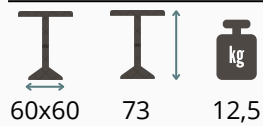

Gallia Double