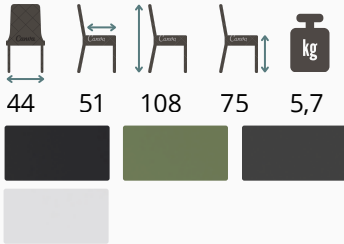

Jamaica

45 52 87 45 4

Jamaica F

58 59 87 46 4,8

Wave

49 43 81 3

Wing

54 55 82 4,8

Tom Bar 75

Maya Bar 75

Marcel Bar 75

Jamaica Bst

Portofino €75,60

Onderstellen/ Pieds de base

Kyoto 4

Kyoto 4 bar