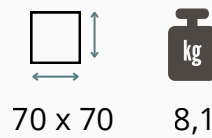

Tafelbladen/ Plateaux

Noyer

70 x 70 8,1

Marbre Blanc

70 x 70 8,1

Marbre Samas

70 x 70 8,1

Marmara