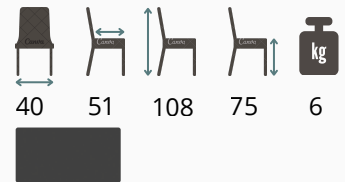

Tom Bar 75

Maya Bar 75

Marcel Bar 75

Jamaica Bst

Portofino €75,60

Onderstellen/ Pieds de base

Kyoto 4

Kyoto 4 bar