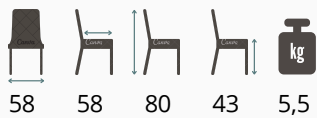

Jamaica

45 52 87 45 4

Jamaica F

58 59 87 46 4,8

Wave

49 43 81 3

Wing

54 55 82 4,8

Giethoorn

77 55 54 4,8

Fiorellini

€72,00

53 55 78 45 5,1

Portofino

58 58 80 43 5,5

Barkrukken/ Tabourets