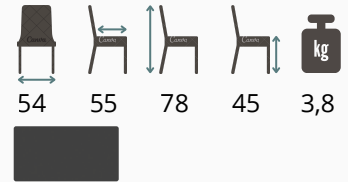

Totale diepte/ profondeur totale

Totale hoogte/ hauteur totale

Hoogte zit/ hauteur assise

Gewicht/ poids net

Lengte basis/ longueur de la base

Totale hoogte/ hauteur totale

Afmetingen tafelblad/ dimensions plateau

Buiten/ Extérieur

Stoelen/ Chaises

Loom

51 53 81 48 5,3

Metz

56 60 79 44 3,8

Dax

46 56 87 46 3,5

Syracuse

56 58 83 46 4,5

Fernand

50 59 85 46 5,4

Javea

Amsterdam

Saint-Raphaël

Murcia