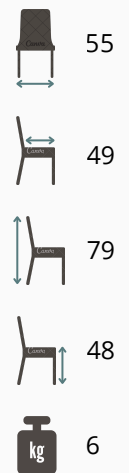

H-4420

H-4420

Classic

A-1840

A-1894

A-1895

B-1830

B-1890

B-1895

H-1840

H-1840

Yesterday

A-4101

B-4101

A-4101

B-4101

H-4100

H-4100

H-4100

Icon Chairs

Look Hole

Lorena Wooden Legs

Voila P Round Legs

Donetalla S Hole