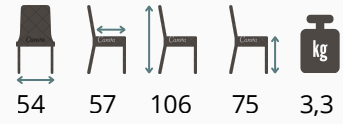

Bastille Bst