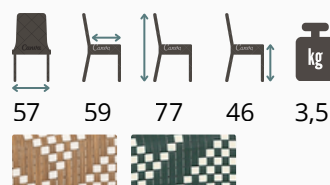

Buiten/ Extérieur

Stoelen/ Chaises

Loom

51 53 81 48 5,3

Metz

56 60 79 44 3,8

Dax

46 56 87 46 3,5

Auteuil

Clichy

Odéon

Bercy

Limoges

Reims

49 55 85 47 3

Blois