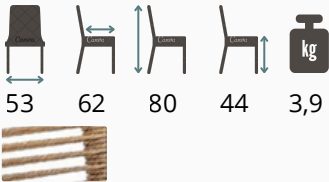

Buiten/ Extérieur

Stoelen/ Chaises

Loom

51 53 81 48 5,3

Metz

56 60 79 44 3,8

Dax

46 56 87 46 3,5

Syracuse

56 58 83 46 4,5

Fernand

50 59 85 46 5,4

Javea

Amsterdam

Saint-Raphaël

Murcia