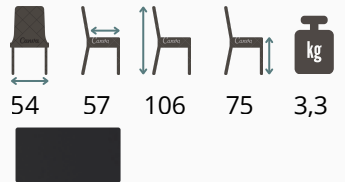

Tom Bar 75

Maya Bar 75

Marcel Bar 75

Jamaica Bst

Portofino €75,60

Onderstellen/ Pieds de base

Kyoto 4

Kyoto 4 bar