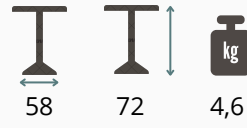

Modena Double