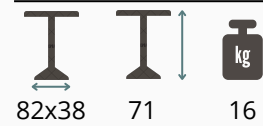

Retro Large