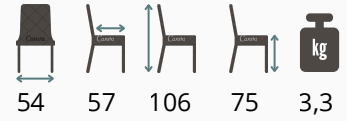

70 x 70 6,5

Accessoires

Brest

Cairo

Salerne

Binnen/ Intérieur

Stoelen/ Chaises

Bonnie

57 50 76 48 6,5

Noëlia

45 58 81 48 5,6

Zoé

47 48 79 48 6

Mélina

55 58 75 48 5,4

Magali