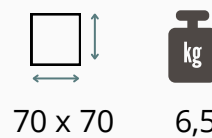

70 x 70 8,1

Marbre Lugano

70 x 70 8,1

Perfect Sense Noir

70 x 70 6,5

Chêne Halifax Naturel

70 x 70

8,3