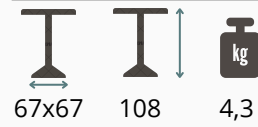

Modena 3

Modena Double

Modena 4

Modena 4 Bar

Tafelbladen/ Plateaux

California Oak 679

70 x 70 6,5

Corten 406