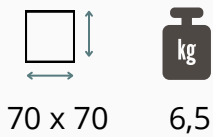

Padova 804

---

70 x 70 6,5