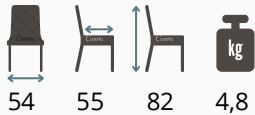

Jamaica

45 52 87 45 4

Jamaica F

58 59 87 46 4,8

Wave

49 43 81 3

Wing

54 55 82 4,8

Giethoorn

77 55 54 4,8

Fiorellini

€72,00

53 55 78 45 5,1

Portofino

58 58 80 43 5,5

Barkrukken/ Tabourets