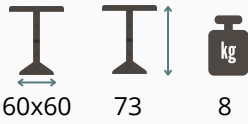

Bijzettafels/ Tables d'appoint

Jolyne

60x60 73 8

Ellen

60x60 73 8

Maryne (set van 2 tafels)

60x60 73 8

Onderstellen/ Pieds de base