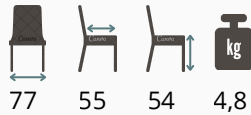

Jamaica

45 52 87 45 4

Jamaica F

58 59 87 46 4,8

Wave

49 43 81 3

Wing

54 55 82 4,8

Giethoorn

77 55 54 4,8

Fiorellini

€72,00

53 55 78 45 5,1

Portofino

58 58 80 43 5,5

Barkrukken/ Tabourets