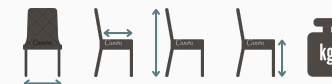

Budapest Bst