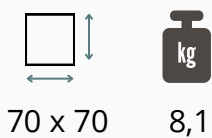

Tafelbladen/ Plateaux

Noyer

70 x 70 8,1

Marbre Blanc

70 x 70 8,1

Marbre Samas

70 x 70 8,1

Marmara