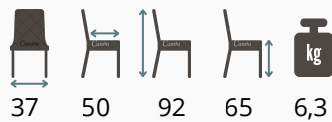

46 45 108 76 5,3

Budapest Bst

44 50 113 82 7,7

Dimitri Bst

Floriane Bst II

Clinton Bst

Brooklyn Bst

Pub Bst

Bijzettafels/ Tables d'appoint

Jolyne

60x60 73 8

Ellen

60x60 73 8

Maryne (set van 2 tafels)

60x60 73 8

Onderstellen/ Pieds de base