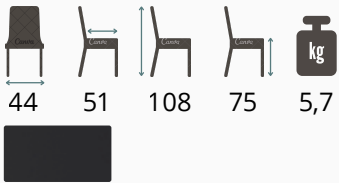

Tom Bar 75

Maya Bar 75

Marcel Bar 75

Jamaica Bst

Portofino €75,60

Onderstellen/ Pieds de base

Kyoto 4

Kyoto 4 bar