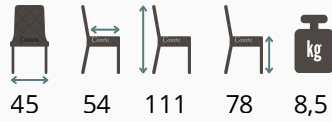

46 45 108 76 5,3

Budapest Bst

44 50 113 82 7,7

Dimitri Bst

Floriane Bst II

Clinton Bst

Brooklyn Bst

Pub Bst

Bijzettafels/ Tables d'appoint

Jolyne

60x60 73 8

Ellen

60x60 73 8

Maryne (set van 2 tafels)

60x60 73 8

Onderstellen/ Pieds de base