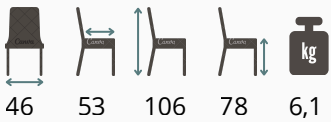

46 45 108 76 5,3

Budapest Bst

44 50 113 82 7,7

Dimitri Bst

Floriane Bst II

Clinton Bst

Brooklyn Bst

Pub Bst

Bijzettafels/ Tables d'appoint

Jolyne

60x60 73 8

Ellen

60x60 73 8

Maryne (set van 2 tafels)

60x60 73 8

Onderstellen/ Pieds de base