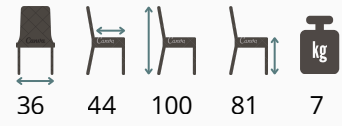

46 45 108 76 5,3

Budapest Bst

44 50 113 82 7,7

Dimitri Bst

Floriane Bst II

Clinton Bst

Brooklyn Bst

Pub Bst

Bijzettafels/ Tables d'appoint

Jolyne

60x60 73 8

Ellen

60x60 73 8

Maryne (set van 2 tafels)

60x60 73 8

Onderstellen/ Pieds de base