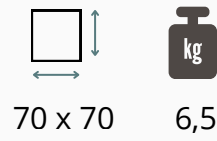

Modena 3

Modena Double

Modena 4

Modena 4 Bar

Tafelbladen/ Plateaux

California Oak 679

70 x 70 6,5

Corten 406