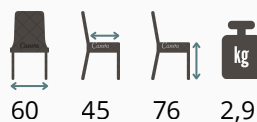

Giethoorn

77 55 54 4,8

Fiorellini

€72,00

53 55 78 45 5,1

Portofino

58 58 80 43 5,5

Barkrukken/ Tabourets

Tom Bar 75

Maya Bar 75

Marcel Bar 75

Jamaica Bst

Portofino €75,60

Onderstellen/ Pieds de base

Kyoto 4

Kyoto 4 bar