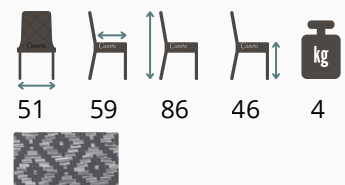

Buiten/ Extérieur

Stoelen/ Chaises

Loom

51 53 81 48 5,3

Metz

56 60 79 44 3,8

Dax

46 56 87 46 3,5

Auteuil

Clichy

Odéon

Bercy

Limoges

Reims

49 55 85 47 3

Blois

57 63 85 46 4,1

Paris

41 56 90 44 3,4

Montmartre

56 59 84 45 3,6

Bastille

44 51 82 45 4,5

Rotterdam